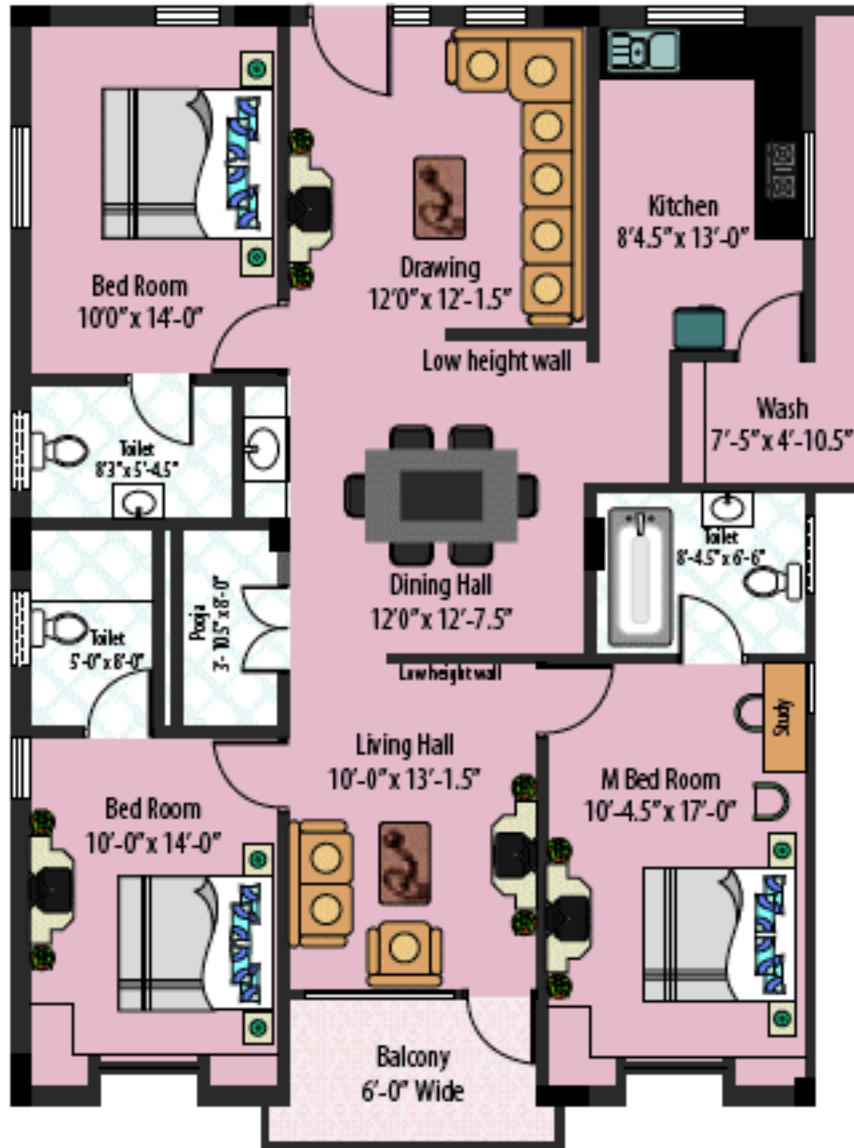

Flat Type - 3 different flats

Block - 1 & 9
Area : 1775 Sft.

Block - 2, 3, 4, 6, 7 & 8
Area : 1905 Sft.

Block - 5
Area : 1603 Sft.