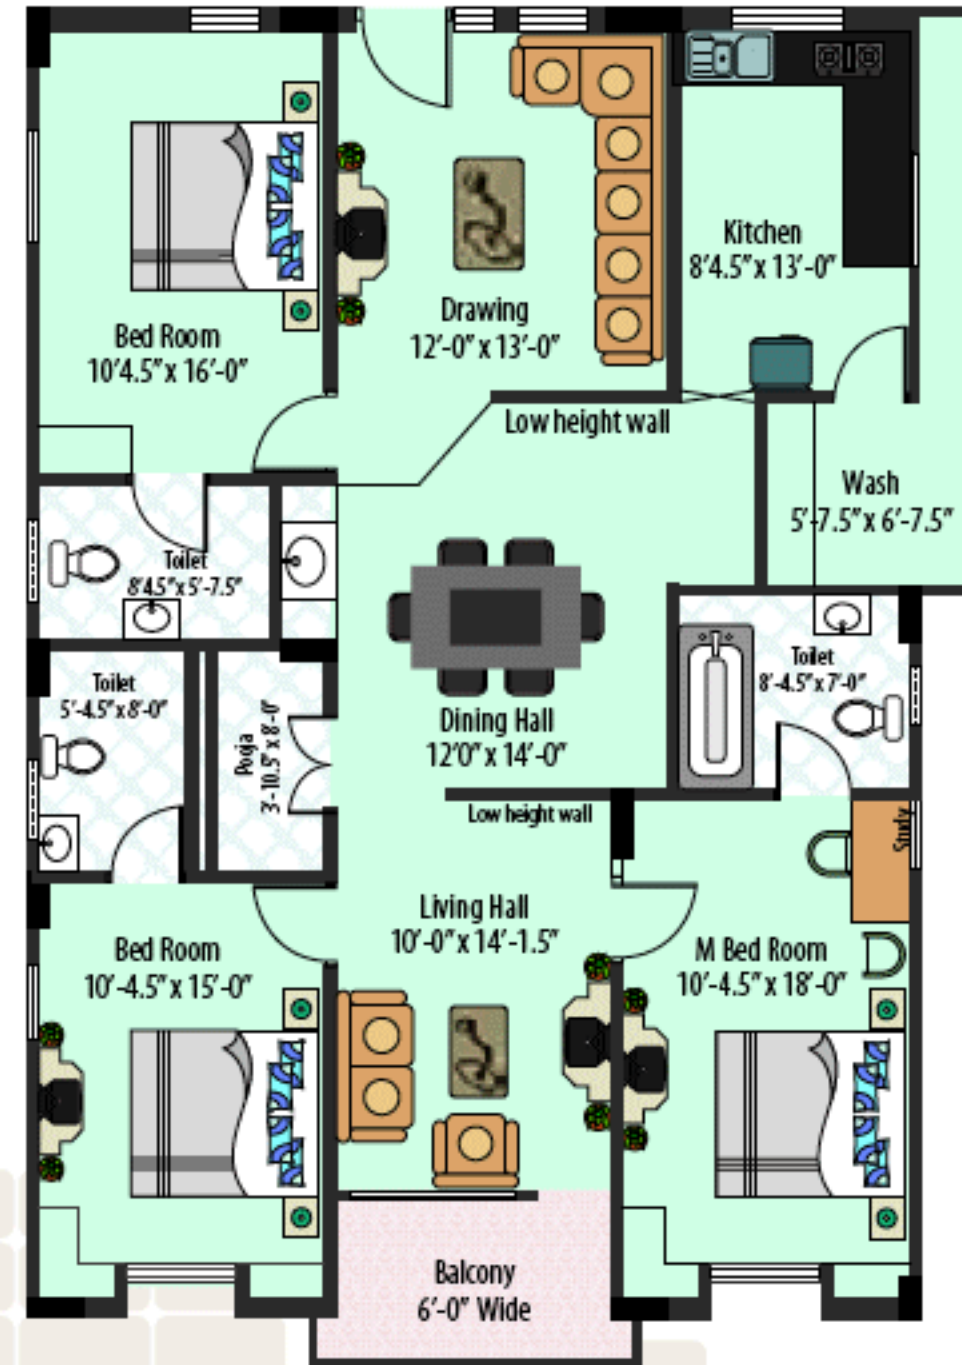

Flat Type - 3 different flats

Block - 1 & 9
Area : 1775 Sft.

Block - 2, 3, 4, 6, 7 & 8
Area : 1905 Sft.

Block - 5
Area : 1603 Sft.