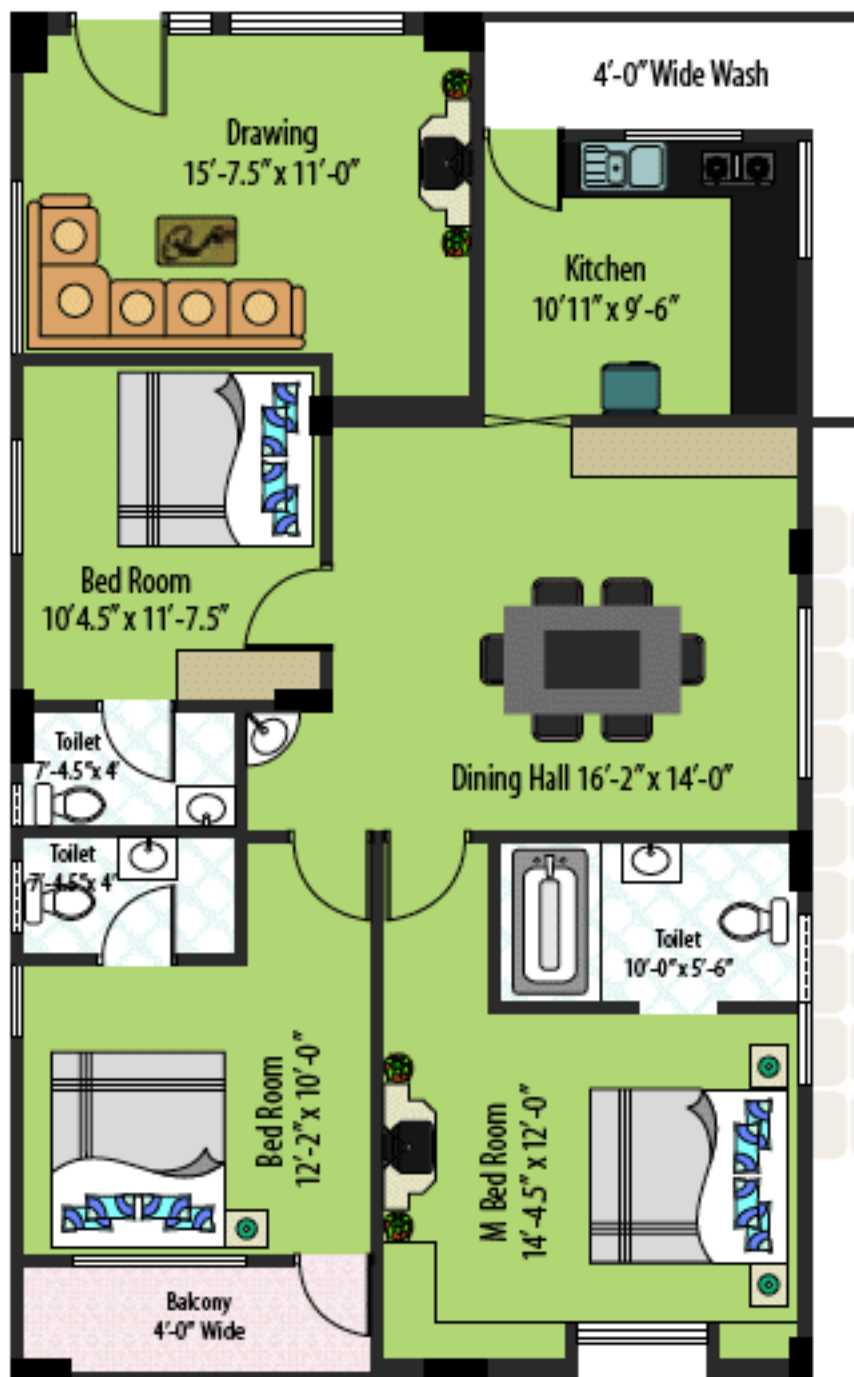

Flat Type - 3 different flats

Block - 1 & 9
Area : 1775 Sft.

Block - 2, 3, 4, 6, 7 & 8
Area : 1905 Sft.

Block - 5
Area : 1603 Sft.